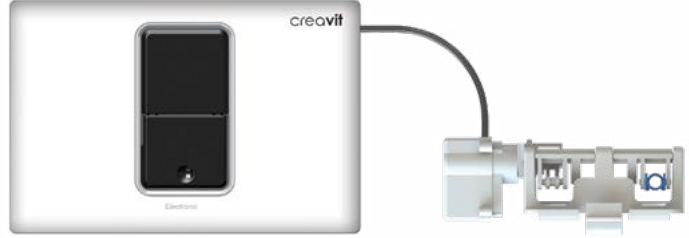

FOTOSELLİ KUMANDA PANELLERİ

FP8001.00	Fotoselli Beyaz Kumanda Paneli/ Elektrikli	6.467₺
FP8002.00	Fotoselli Beyaz Kumanda Paneli/Pilli	7.066₺

Koli Adedi: 10 • Ürün Ağırlığı: 0,47 kg

Suyun
kıymetini
bil!

FP8001.01	Fotoselli Kırmızı Kumanda Paneli/ Elektrikli	6.467₺
FP8002.01	Fotoselli Kırmızı Kumanda Paneli/Pilli	7.066₺

Koli Adedi: 10 • Ürün Ağırlığı: 0,47 kg

Suyun
kıymetini
bil!

FP8001.02	Fotoselli Siyah Kumanda Paneli/ Elektrikli	6.467₺
FP8002.02	Fotoselli Siyah Kumanda Paneli/Pilli	7.066₺

Koli Adedi: 10 • Ürün Ağırlığı: 0,47 kg

Suyun
kıymetini
bil!

FP8001.03	Fotoselli Mavi Kumanda Paneli/ Elektrikli	6.467₺
FP8002.03	Fotoselli Mavi Kumanda Paneli/Pilli	7.066₺

Koli Adedi: 10 • Ürün Ağırlığı: 0,47 kg

Suyun
kıymetini
bil!

FP8001.04	Fotoselli Gold Kumanda Paneli/ Elektrikli	6.467₺
FP8002.04	Fotoselli Gold Kumanda Paneli/Pilli	7.066₺

Koli Adedi: 10 • Ürün Ağırlığı: 0,47 kg

Suyun
kıymetini
bil!

Fotoselli Kumanda Paneli+Değişim Seti

Fotoselli Kumanda Paneli+Motorlu Hareketli Kol

FP8003.00 • Beyaz	7.830₺
FP8003.01 • Kırmızı	
FP8003.02 • Siyah	
FP8003.03 • Mavi	
FP8003.04 • Gold	

Koli Adedi: 5 • Ürün Ağırlığı: 0,47 kg

Suyun
kıymetini
bil!

ARC KUMANDA PANELLERİ

GP8002.01	Mat Siyah Boyalı Kumanda Paneli	656₺

Koli Adedi: 10 • Ürün Ağırlığı: 0,47 kg

GP8002.04	Mat Antrasit Boyalı Kumanda Paneli	935₺

Koli Adedi: 10 • Ürün Ağırlığı: 0,47 kg

GP8002.05	Mat Basalt Boyalı Kumanda Paneli	935₺

Koli Adedi: 10 • Ürün Ağırlığı: 0,47 kg

GP8002.06	Mat Cappuccino Boyalı Kumanda Paneli	935₺

Koli Adedi: 10 • Ürün Ağırlığı: 0,47 kg

GP8001.00	Beyaz Kumanda Paneli	428₺

Koli Adedi: 10 • Ürün Ağırlığı: 0,47 kg

GP8002.00	Mat Gri Boyalı Kumanda Paneli	596₺

Koli Adedi: 10 • Ürün Ağırlığı: 0,47 kg

GP8003.00	Mat Krom Kaplama Kumanda Paneli	73₺

Koli Adedi: 10 • Ürün Ağırlığı: 0,47 kg

GP8004.00	Parlak Krom Kaplama Kumanda Paneli	716₺

Koli Adedi: 10 • Ürün Ağırlığı: 0,47 kg