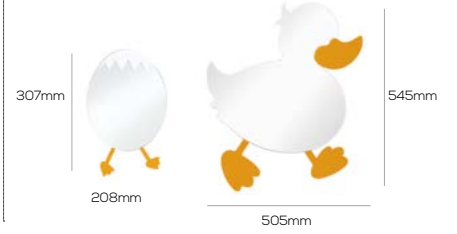

MA.BR20203Y	Royale Sabunluk Sarı	577₺

Koli Adedi: 50 Ürün Ağırlığı: 0,55 kg

MA.BR20204Y	Royale Diş Fırçalığı Sarı	584₺

Koli Adedi: 50 Ürün Ağırlığı: 0,41 kg

MA.BR20210Y	Royale Havtuluk (Yuvarlak) Sarı	591₺

Koli Adedi: 40 Ürün Ağırlığı: 0,43 kg

MA.BR20213Y	Royale Tuvalet Kağıtlığı (Kapaklı) Sarı	763₺

Koli Adedi: 50 Ürün Ağırlığı: 0,39 kg

MA.BR20216Y	Royale Klozet Fırçalığı Asma(Camlı) Sarı	1.100₺

Koli Adedi: 40 Ürün Ağırlığı: 0,93 kg

MA.DC30035-A	Büyük Ördek Figürü	2.385₺
MA.DC30035-B	Küçük Yumurta Figürü	1.210₺

Koli Adedi: 10
Ürün Ağırlığı: Büyük Ayna 2,55 kg Küçük Ayna 1,05 kg