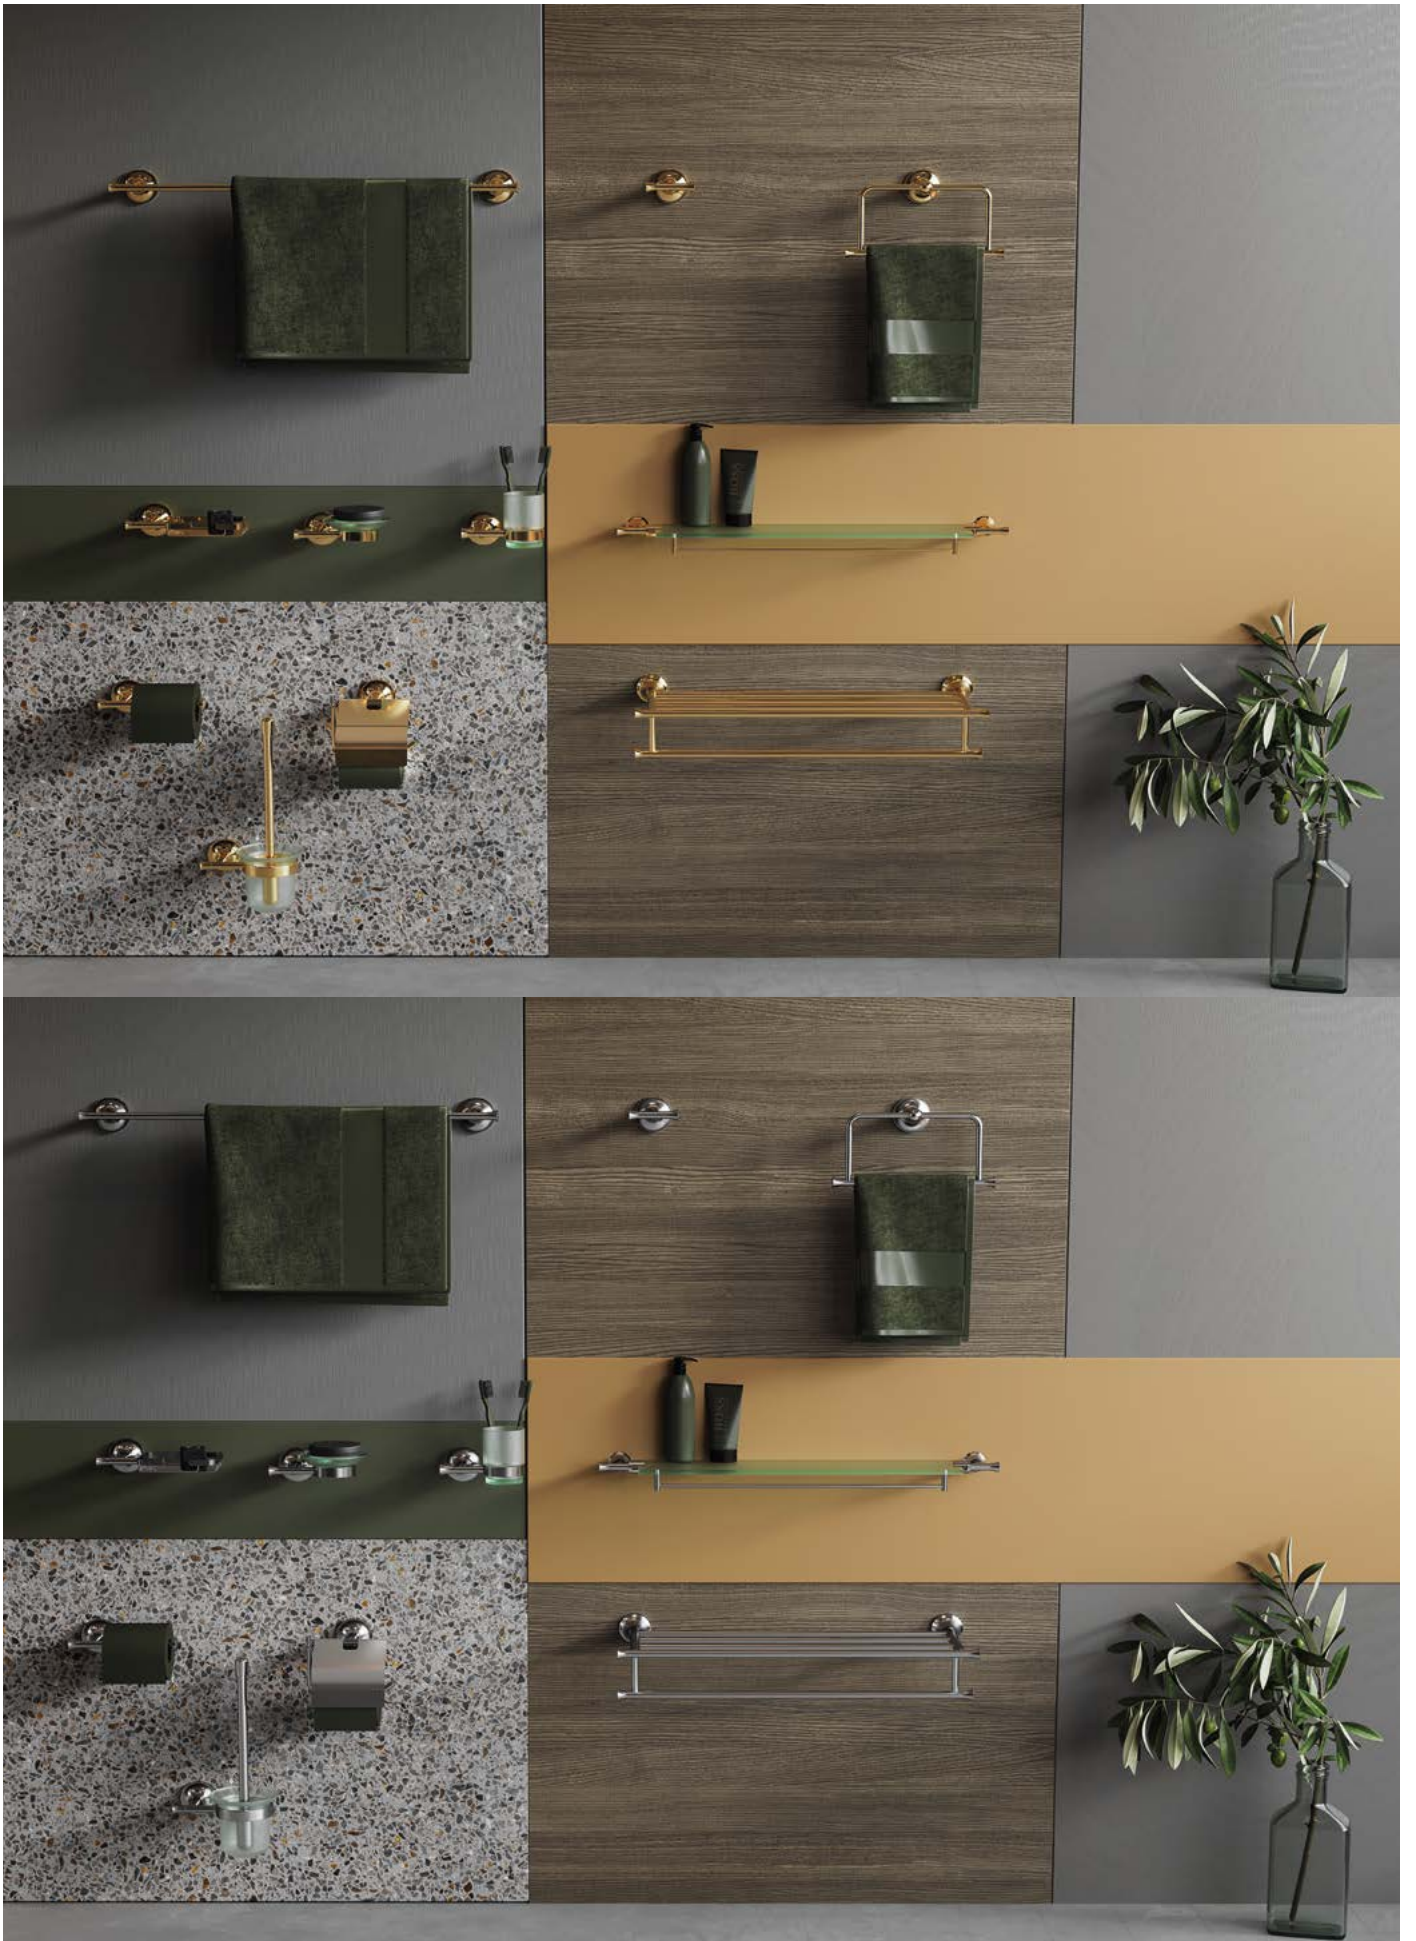

Koli Adedi: 20 Ürün Ağırlığı: 0,51 kg Gold 0,55 kg

MA.NO12030	Neo Tuvalet Fırçalığı	<b>1.811₺</b>
MA.NO12030G	Cam - Duvardan Krom Renk Altın Renk	<b>2.002₺</b>

Koli Adedi: 20 Ürün Ağırlığı: 1,05 kg Gold 1,25 kg