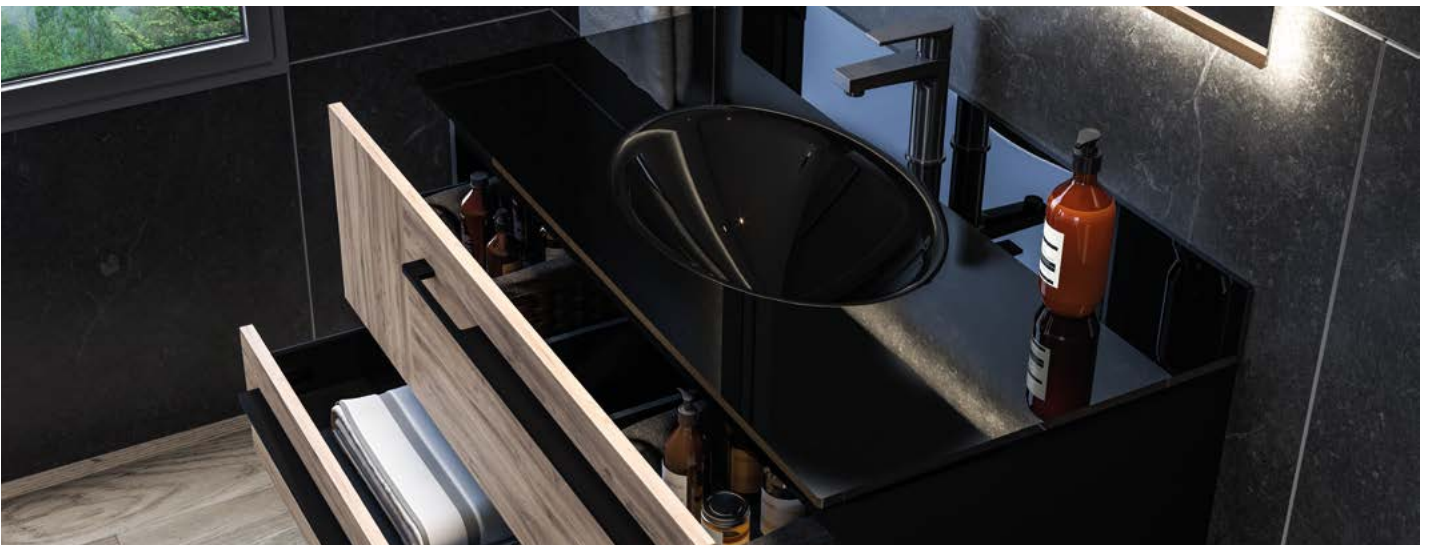

# GORDION YENİ

GÖVDE & KAPAK | SİYAH | NATURAL GRI ÇAM

AYNA LED RENGİ | GÜN İŞİĞİ

ÜRÜN MATERYAL | MDF-LAM + CAM LAVABOLU

ÜRÜN ÖZELLİKLERİ | 

GR0100.42 • Gordion Lavabo Dolabı 100cm Milenyum Yüzey (1000x450x488 mm) (GxYxD)	20.595₺	24.907₺
GR1100.01 • Gordion Dolaplı Ayna 100cm (1000x800x170 mm) (GxYxD)	4.312₺	
GR4100.02 • Gordion Dikdörtgen Led Ayna 100*80cm (1000x800x34 mm) (GxYxD)	6.351₺	21.462₺
GR0080.42 • Gordion Lavabo Dolabı 80cm Milenyum Yüzey (800x450x488 mm) (GxYxD)	17.783₺	
GR1080.01 • Gordion Dolaplı Ayna 80cm (800x800x170 mm) (GxYxD)	3.679₺	
GR4080.02 • Gordion Dikdörtgen Led Ayna 80*80cm (800x800x34) (GxYxD)	5.320₺	