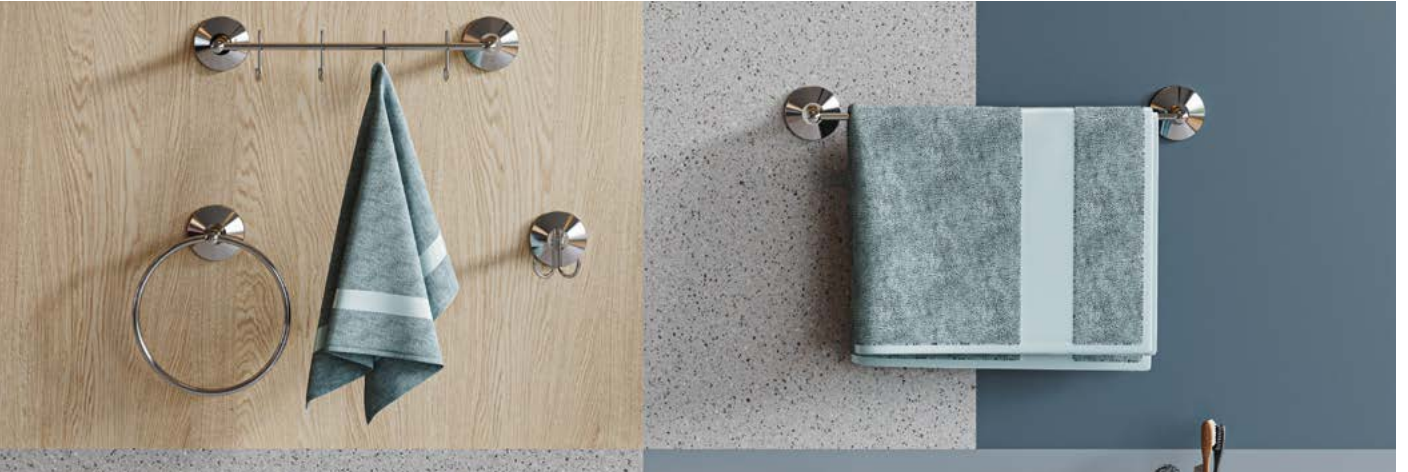

MA.BJ11021	Joyful Etajer 45cm	386₺

Koli Adedi: 30 Ürün Ağırlığı: 0,85 kg

MA.BJ11022	Joyful Sabunluk	243₺

Koli Adedi: 100 Ürün Ağırlığı: 0,37 kg

MA.BJ11022-B	Joyful Sıvı Sabunluk	608₺

Koli Adedi: 50 Ürün Ağırlığı: 0,37 kg

MA.BJ11023	Joyful Dış Fırçalık	220₺

Koli Adedi: 100 Ürün Ağırlığı: 0,25 kg

MA.BJ11024	Joyful Uzun Havluluk 40cm	389₺

Koli Adedi: 50 Ürün Ağırlığı: 0,35 kg

MA.BJ11025	Joyful Yuvarlak Havluluk	268₺

Koli Adedi: 50 Ürün Ağırlığı: 0,29 kg

MA.BJ11026	Joyful İkili Bornozluk	220₺

Koli Adedi: 100 Ürün Ağırlığı: 0,17 kg

MA.BJ11027	Joyful Dörtlü Askılık	413₺

Koli Adedi: 100 Ürün Ağırlığı: 0,25 kg - 0,35 kg

MA.BJ11028	Joyful Kapaklı Tuvalet Kağıtlığı	326₺

Koli Adedi: 30 Ürün Ağırlığı: 0,33 kg

MA.BJ11029	Joyful Kare Tel Süngertik	326₺

Koli Adedi: 50 Ürün Ağırlığı: 0,37 kg

MA.BJ11030	Joyful Tuvalet Fırçalığı Cam - Duvardan	536₺

Koli Adedi: 40 Ürün Ağırlığı: 0,40 kg

MA.STB1006	Joyful 5'li Aksesuar Seti	1.263₺

Koli Adedi: 14 Ürün Ağırlığı: 1,43 kg