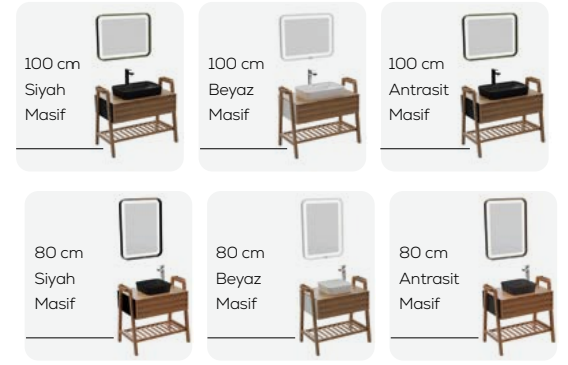

TRUVA

GÖVDE & KAPAK	BEYAZ MASIF	SIYAH MASIF	ANTRASİT MASIF
TR0100.01			
TR0080.01	.BYM	.SYM	.ANM
TR4085.01			
TR4055.01			

ÜRÜN MATERYAL: MASIF AHŞAP | AYNA LED RENGİ: GÜNGİDİ

ÜRÜN ÖZELLİKLERİ:

Uyumlu Lavabo: UL060 - UL040

Lavabo	LAVABO DOLABI / FİYAT	LED AYNA / FİYAT	TAKIM FİYAT
100 cm Antrasit-Masif	UL060 Antrasit TR0100.01ANM 17.784₺	TR4085.01MSY 7.155₺	24.939₺
100 cm Beyaz-Masif	UL060 Beyaz TR0100.01BYM 17.566₺	TR4085.01MBY 7.155₺	24.721₺
100 cm Siyah-Masif	UL060 Siyah TR0100.01SYM 18.004₺	TR4085.01MSY 7.155₺	25.159₺
80 cm Antrasit-Masif	UL040 Antrasit TRO080.01ANM 15.387₺	TR4055.01MSY 5.637₺	21.024₺
80 cm Beyaz-Masif	UL040 Beyaz TRO080.01BYM 15.244₺	TR4055.01MBY 5.637₺	20.881₺
80 cm Siyah-Masif	UL040 Siyah TRO080.01SYM 15.529₺	TR4055.01MSY 5.637₺	21.166₺

ÖLÇÜ
(gyxzd) mm

100x850x600
80x850x600

850x650x480
550x750x480