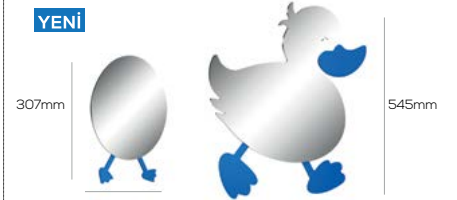

MA.BR20203B	Royale Sabunluk Mavi	577₺

Koli Adedi: 50 Ürün Ağırlığı: 0,55 kg

YENİ

MA.BR20204B	Royale Diş Fırçalığı Mavi	584₺

Koli Adedi: 50 Ürün Ağırlığı: 0,41 kg

YENİ

MA.BR20210B	Royale Havtuluk (Yuvarlak) Mavi	591₺

Koli Adedi: 40 Ürün Ağırlığı: 0,43 kg

YENİ

MA.BR20213B	Royale Tuvalet Kağıtlığı (Kapaklı) Mavi	763₺

Koli Adedi: 50 Ürün Ağırlığı: 0,39 kg

YENİ

MA.BR20216B	Royale Klozet Fırçalığı Asma(Camlı) Mavi	1.100₺

Koli Adedi: 40 Ürün Ağırlığı: 0,93 kg

YENİ

MA.DC30035-AB	Büyük Ördek Figürü Mavi	2.385₺
MA.DC30035-BB	Küçük Yumurta Figürü Mavi	1.210₺

Koli Adedi: 10
Ürün Ağırlığı: Büyük Ayna 2,55 kg Küçük Ayna 1,05 kg