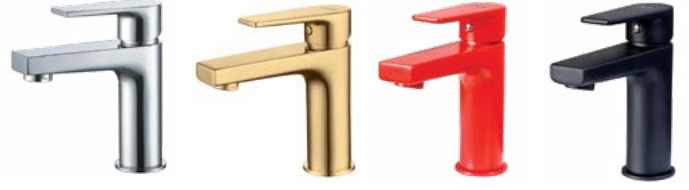

SHARP

BTU.SR1500	Sharp Lavabo Armatürü	2.152₺
BT.SR1500G	Sharp Lavabo Armatürü - Altın	2.967₺
BT.SR1500K	Sharp Lavabo Armatürü - Kırmızı	2.903₺
BT.SR1500S	Sharp Lavabo Armatürü - Siyah	3.069₺

- Çıkış ucu uzunluğu 110,5 mm
- Çıkış ucu yüksekliği 97,5 mm
- Uzun ömürlü 35mm seramik kartuş (Ayaklı)

Koli Adedi: Krom 16 Renkli 10 - Ürün Ağırlığı: Krom 1,23 Renkli 2,05 kg