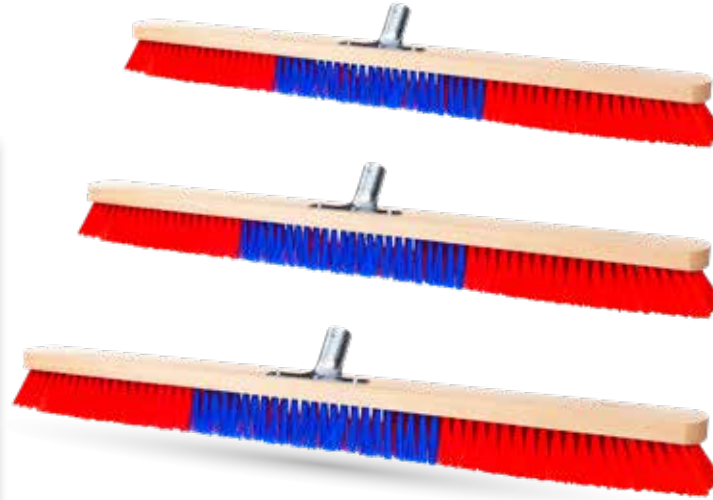

AHŞAP ALAN FIRÇALARI SERT

123 Kod	Ebat	Koli İçeriği Adedi	Ürün Adet Fiyatı
10 151	40 cm	12 Adet	200.00 ₺
10 152	50 cm	12 Adet	235.00 ₺
10 153	60 cm	12 Adet	265.00 ₺
10 154	80 cm	12 Adet	310.00 ₺
10 155	100 cm	12 Adet	410.00 ₺