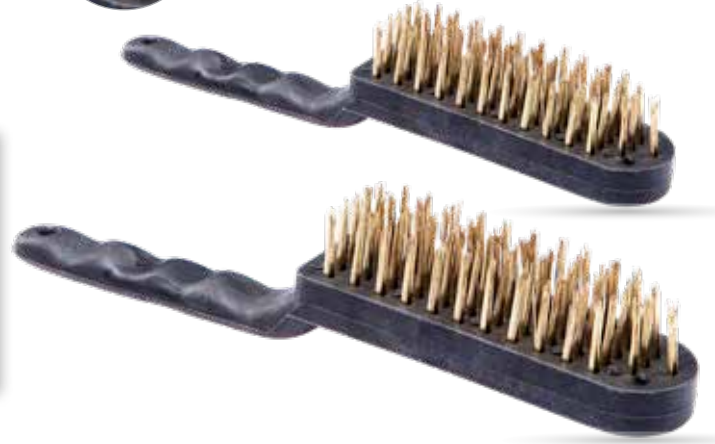

Ürün Özellikleri

- Çelik telden imal edilmiştir.
- Paslı ve temizlenmesi zor yüzeyleri kazıma işleminde kullanılır.

PLS. SAPLI SARI ÇELİK TEL FIRÇALAR

123 Kod	Ebat	Koli Adedi	₺ Ürün Adet Fiyatı
08 040	No: 4	12 Adet	49.00 ₺
08 050	No: 5	12 Adet	50.00 ₺
08 060	No: 6	12 Adet	51.00 ₺