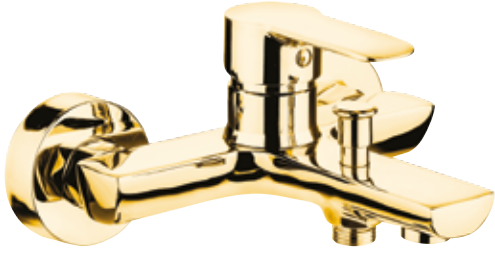

Mix Döner Evye Bataryası

Koli Adedi : 12

**605.00 TL**

**P-35061/Gold**

Banyo Bataryası

Koli Adedi : 12

**1.150.00 TL**

**P-35062/Gold**