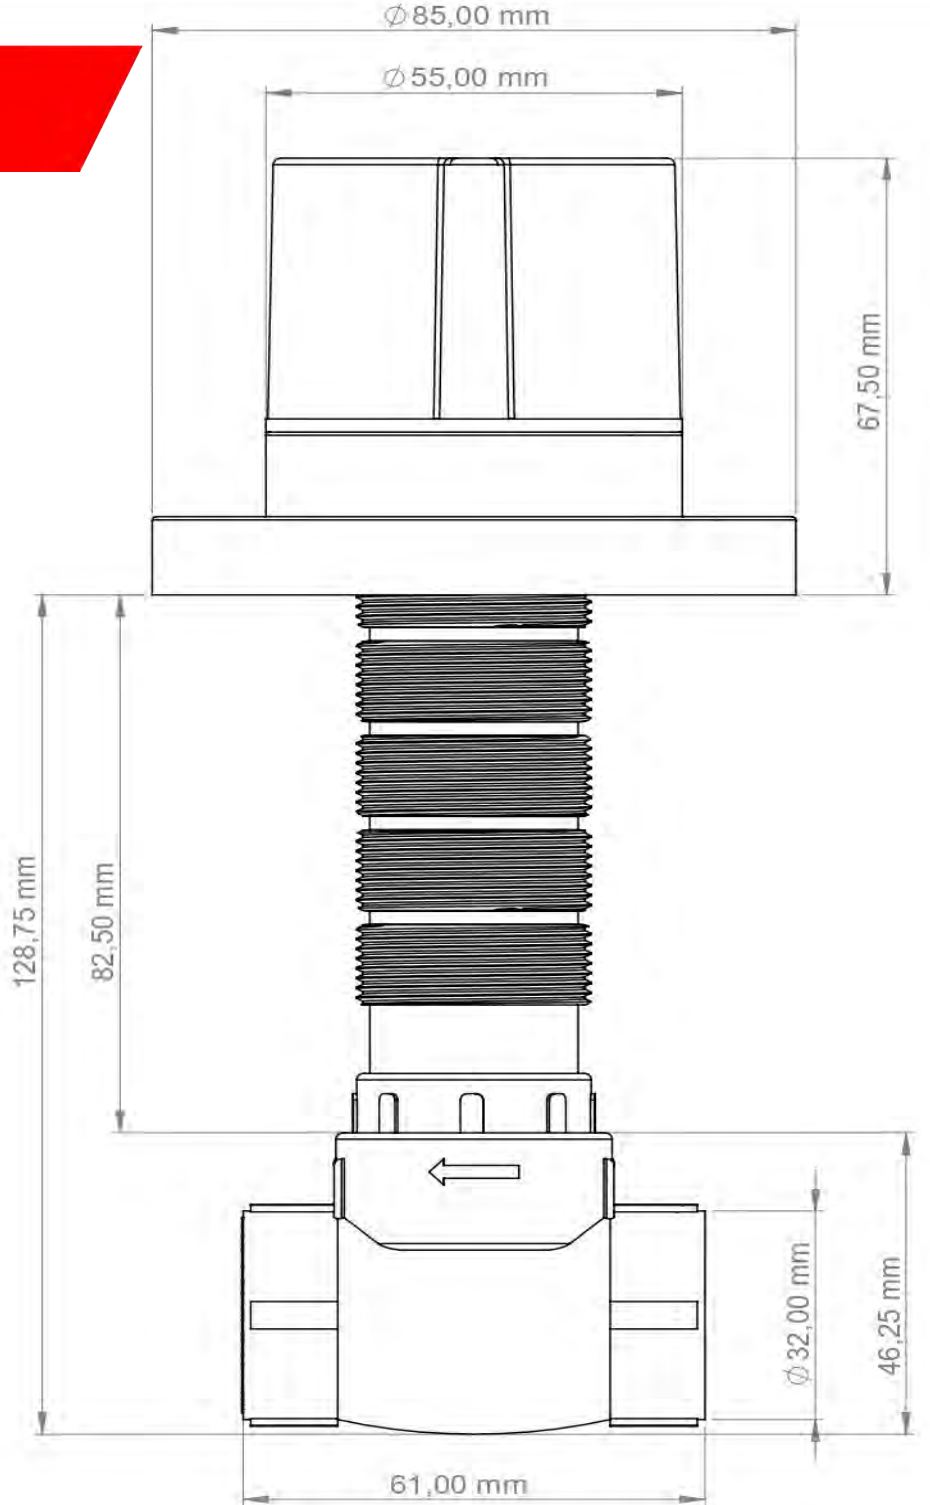

**Ayaralanabilir Gövde
Ekstra Geniş Ayna**